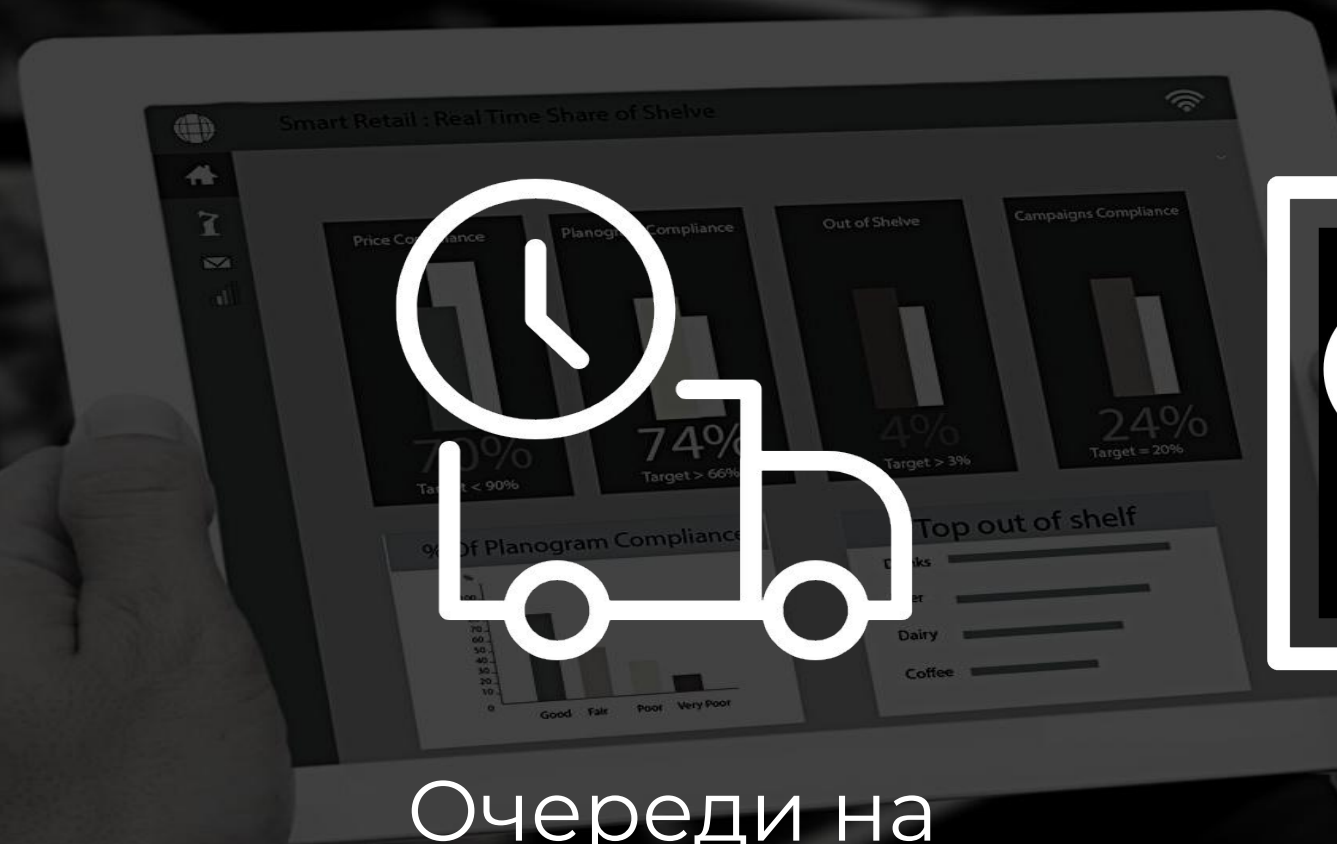

Порча
имущества и
воровство